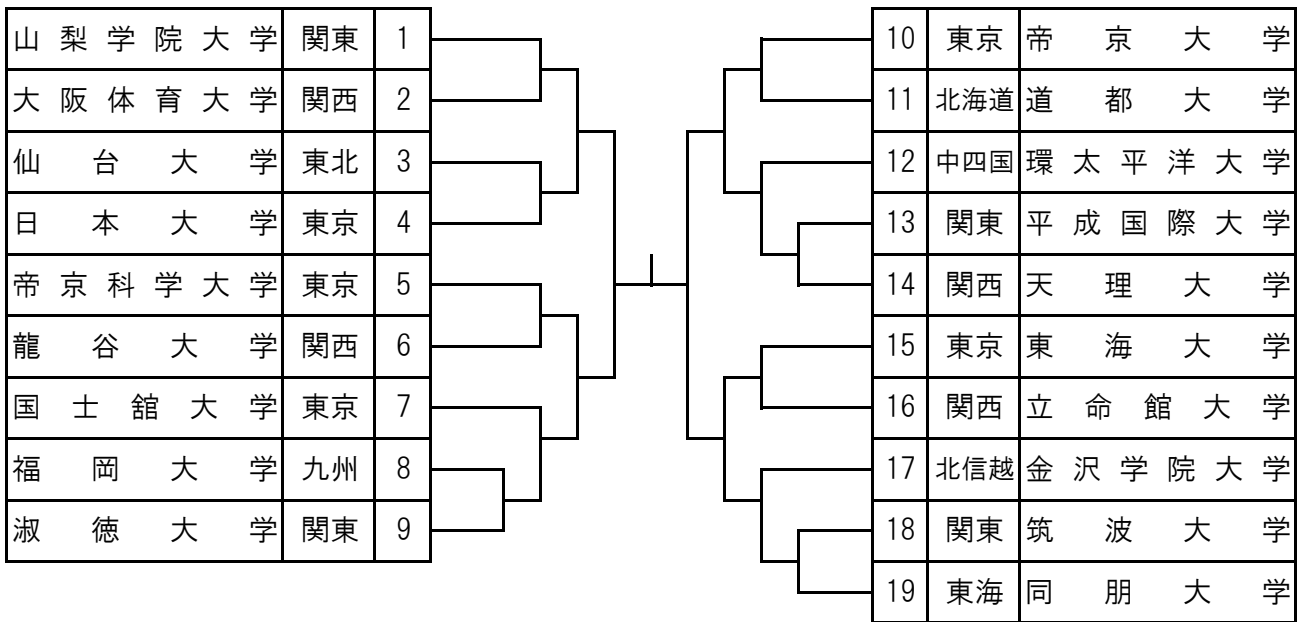

平成27年度全日本学生柔道体重別団体優勝大会（男子17回）

平成27年10月24-25日

味の素総合体育館

東海大学	東京	1		27	東京	日本大学
龍谷大学	関西	2		28	九州	日本文理大学
岡山商科大学	中四国	3		29	関西	大阪体育大学
法政大学	東京	4		30	東北	弘前大学
桐蔭横浜大学	関東	5		31	東京	拓殖大学
名城大学	東海	6		32	関東	上武大学
筑波大学	関東	7		33	関東	山梨学院大学
東北学院大学	東北	8		34	東海	愛知大学
順天堂大学	東京	9		35	東京	専修大学
北陸大学	北信越	10		36	東京	日本体育大学
早稲田大学	東京	11		37	中四国	徳山大学
東海大九州	九州	12		38	北海道	札幌大学
関西大学	関西	13		39	関西	近畿大学
国際武道大学	関東	14		40	東京	国士舘大学
大阪商業大学	関西	15		41	関西	大阪経済大学
帝京科学大学	東京	16		42	関東	埼玉大学
都立大学	北海道	17		43	関西	関西学院大学
天理大学	関西	18		44	北海道	旭川大学
明治大学	東京	19		45	東京	駒澤大学
國學院大学	東京	20		46	北信越	金沢学院大学
福岡大学	九州	21		47	関西	同志社大学
清和大学	関東	22		48	九州	鹿屋体育大学
広島国際大学	中四国	23		49	東京	中央大学
福井工業大学	北信越	24		50	東海	皇學館大学
東洋大学	東京	25		51	東京	慶應義塾大学
大阪産業大学	関西	26		52	関東	流通経済大学
			53	東北	秋田大学	

【配列抽選（1日目）※2日目の配列抽選は大会初日終了後に行います】

先鋒 次鋒 五将 中堅 三将 副将 大将
 60kg級 81kg級 100kg級 100kg超級 73kg級 66kg級 90kg級

平成27年度全日本学生柔道体重別団体優勝大会（女子7回）

平成27年10月24-25日

パシフィック総合体育館

【配列抽選（1日目）※2日目の配列抽選は大会初日終了後に行います】

先鋒	次鋒	五将	中堅	三将	副将	大将
57kg級	48kg級	78kg超級	70kg級	78kg級	63kg級	52kg級