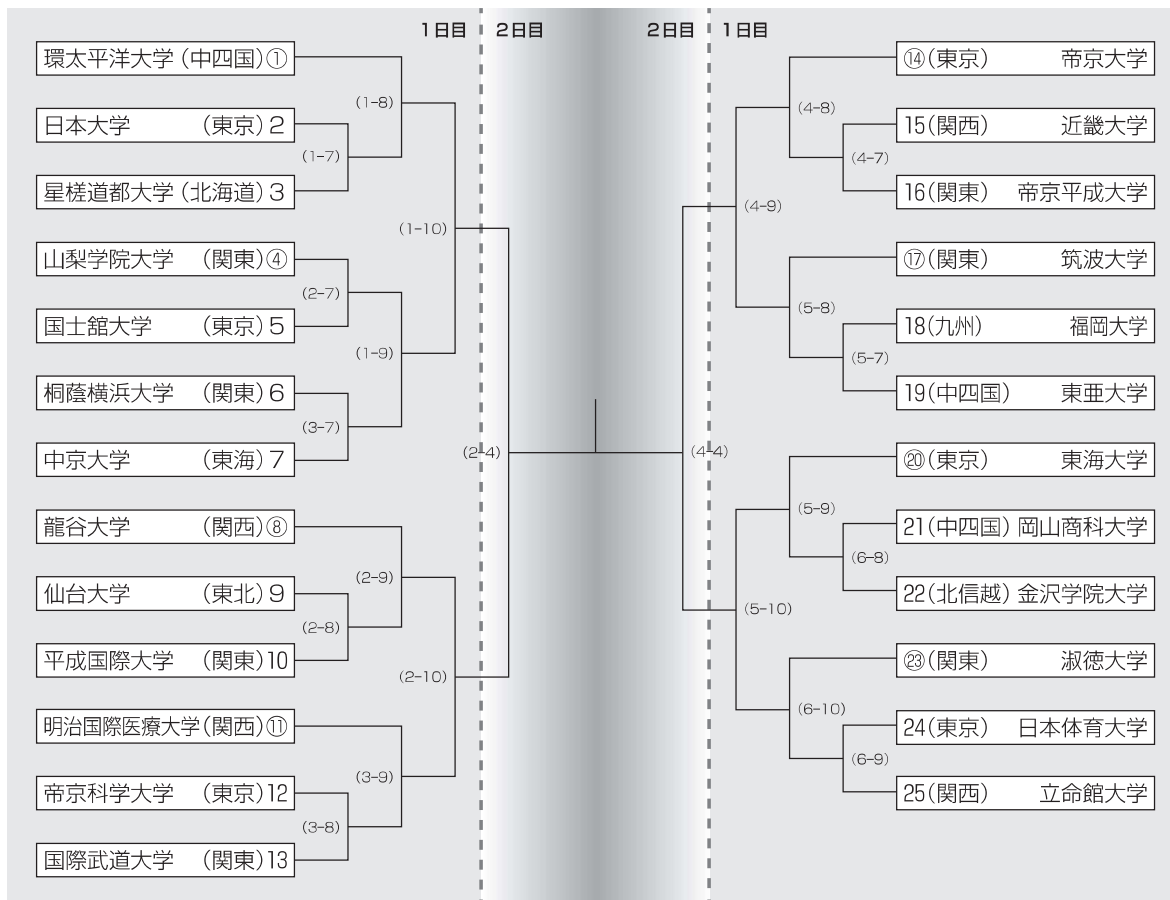

組み合わせ・配列抽選結果

2022年度全日本学生柔道体重別団体優勝大会（男子24回）組み合わせ

○印はシード校

2022年度全日本学生柔道体重別団体優勝大会（男子24回）配列抽選結果（1日目）

	先鋒	次鋒	五将	中堅	三将	副将	大将
階級	100kg級	100kg超級	81kg級	73kg級	90kg級	66kg級	60kg級

※なお、2日目の配列は、大会1日目終了後ベスト16校代表者立会いのもと、抽選を行う。

組み合わせ・配列抽選結果

2022年度全日本学生柔道体重別団体優勝大会（女子14回）組み合わせ

○印はシード校

2022年度全日本学生柔道体重別団体優勝大会（女子14回）配列抽選結果（1日目）

	先鋒	次鋒	五将	中堅	三将	副将	大将
階級	78kg級	63kg級	52kg級	48kg級	70kg級	78kg超級	57kg級

※なお、2日目の配列は、大会1日目終了後ベスト4校代表者立会いのもと、抽選を行う。