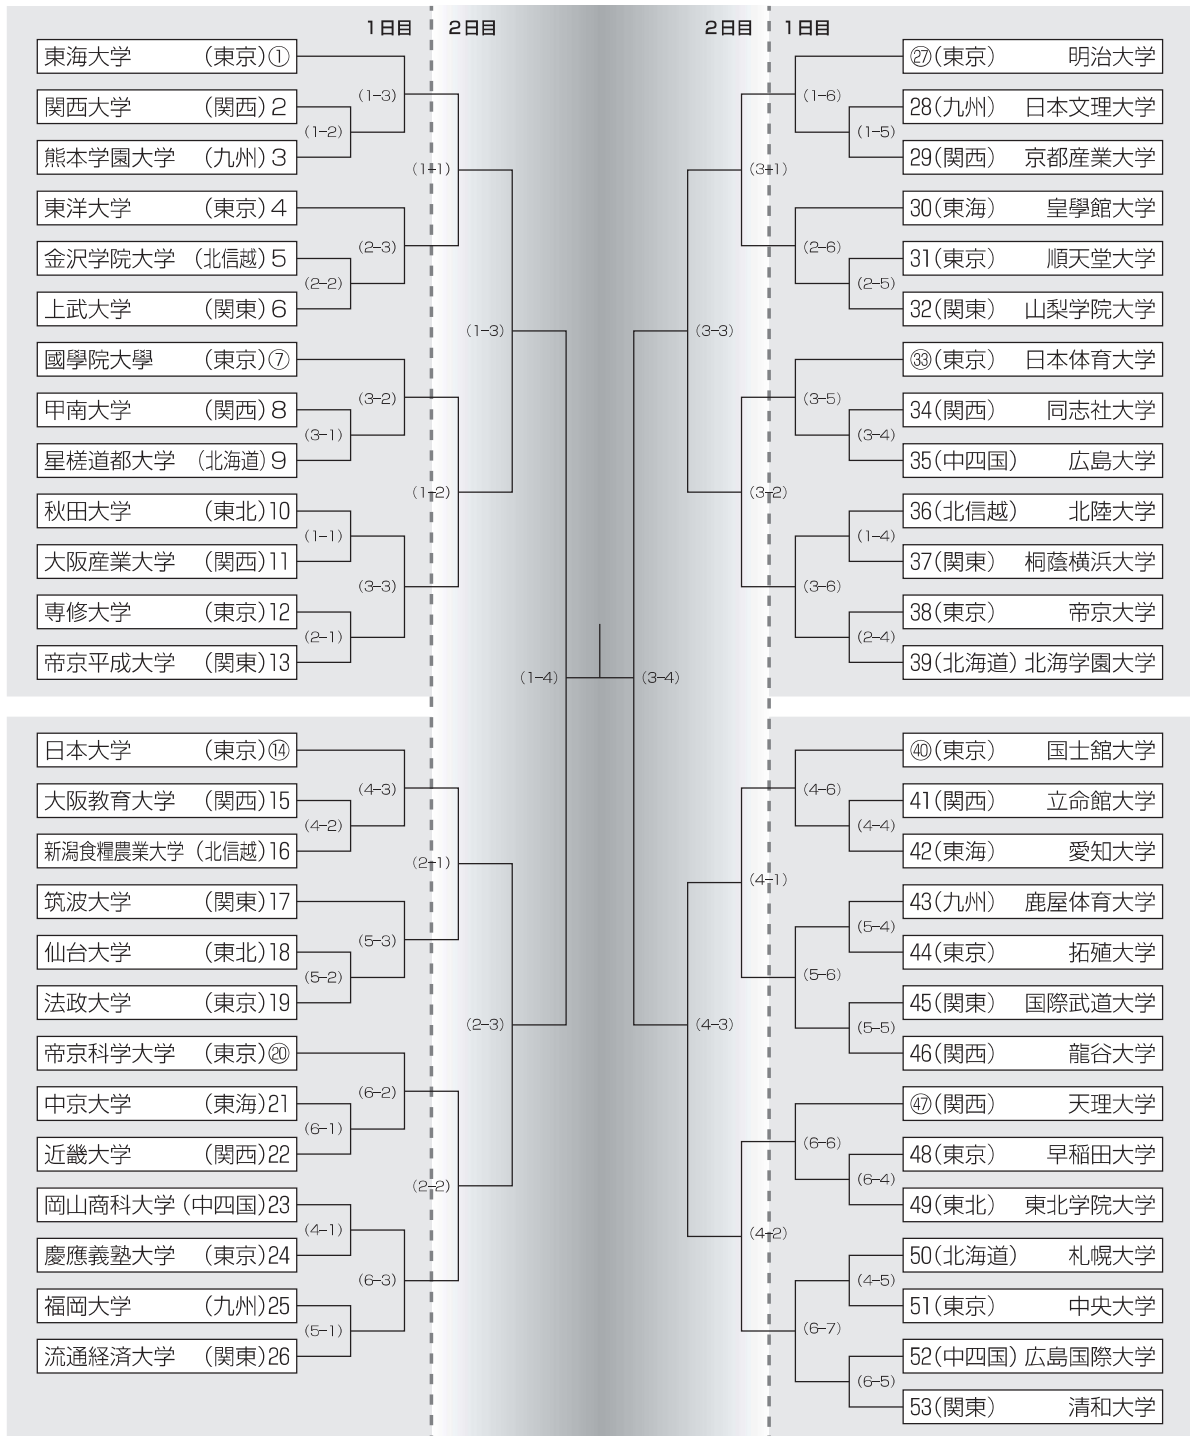

組み合わせ・配列抽選結果

2022年度全日本学生柔道体重別団体優勝大会（男子24回）組み合わせ

○印はシード校

2022年度全日本学生柔道体重別団体優勝大会（男子24回）配列抽選結果（1日目）

	先鋒	次鋒	五将	中堅	三将	副将	大将
階級	100kg級	100kg超級	81kg級	73kg級	90kg級	66kg級	60kg級

※なお、2日目の配列は、大会1日目終了後ベスト16校代表者立会いのもと、抽選を行う。

組み合わせ・配列抽選結果

2022年度全日本学生柔道体重別団体優勝大会（女子14回）組み合わせ

○印はシード校

2022年度全日本学生柔道体重別団体優勝大会（女子14回）配列抽選結果（1日目）

	先鋒	次鋒	五将	中堅	三将	副将	大将
階級	78kg級	63kg級	52kg級	48kg級	70kg級	78kg超級	57kg級

※なお、2日目の配列は、大会1日目終了後ベスト4校代表者立会いのもと、抽選を行う。