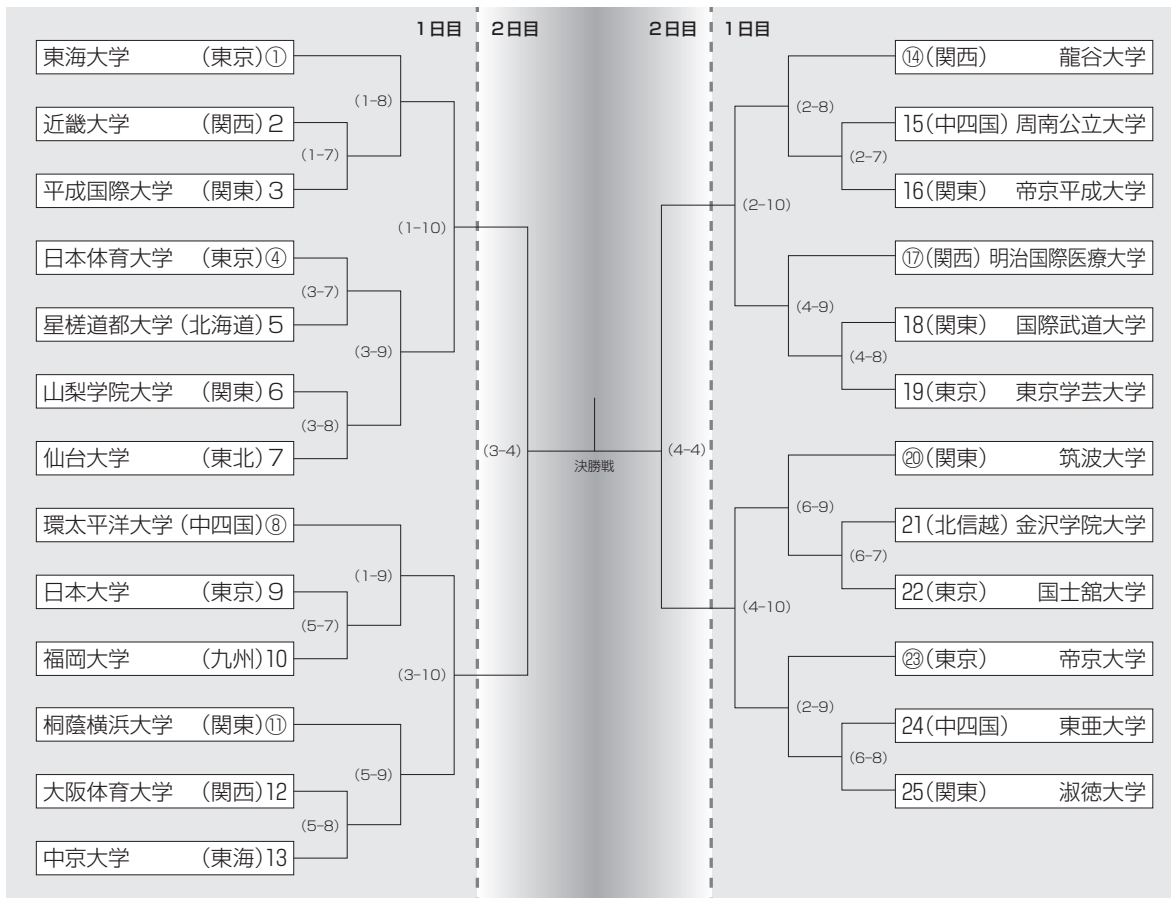

組み合わせ・配列抽選結果

2023年度全日本学生柔道体重別団体優勝大会（女子15回）組み合わせ

○印はシード校

2023年度全日本学生柔道体重別団体優勝大会（女子15回）配列抽選結果（1日目）

	先鋒	次鋒	五将	中堅	三将	副将	大将
階級	57kg級	78kg級	52kg級	70kg級	78kg超級	63kg級	48kg級

※なお、2日目の配列は、大会1日目終了後ベスト4校代表者立会いのもと、抽選を行う。