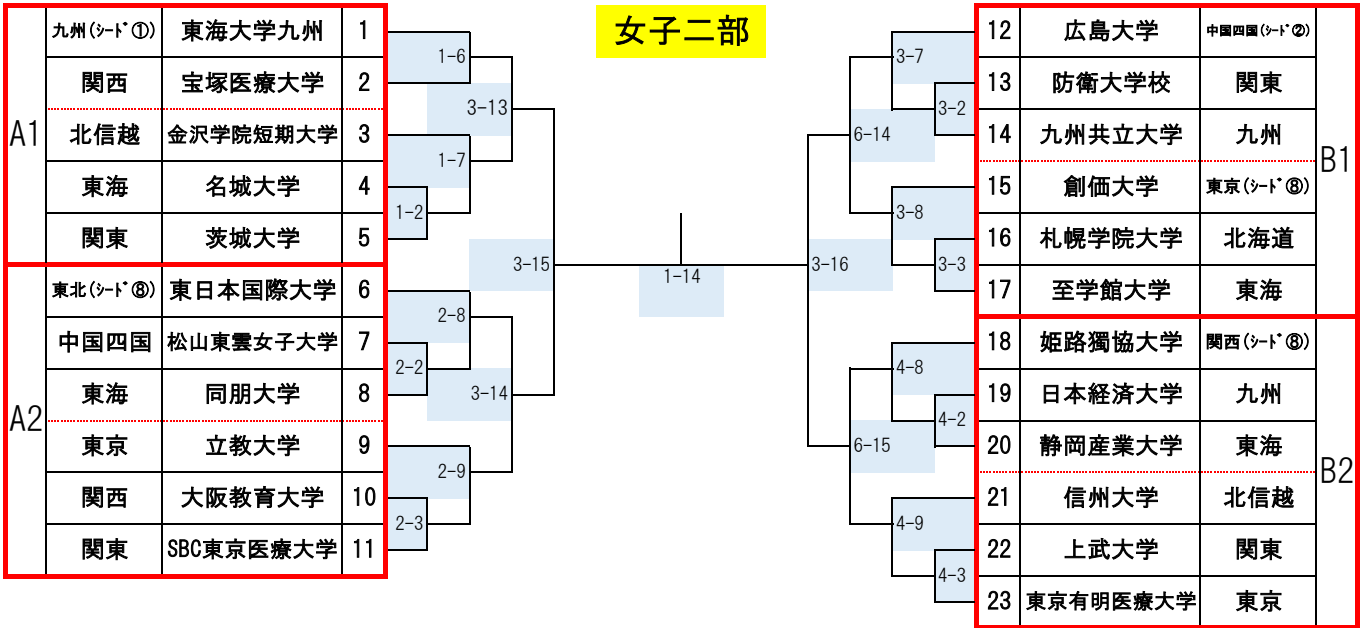

2024年度全日本学生柔道優勝大会 (男子73回 女子33回)

男子

2024年度全日本学生柔道優勝大会 (男子73回 女子33回)

女子一部

女子二部

# 2024年度全日本学生柔道優勝大会 1日目 タイムテーブル

mat1	mat2	mat3	mat4	mat5	mat6
女子一部1回戦 1-1	女子一部1回戦 2-1	女子一部1回戦 3-1	女子一部1回戦 4-1	女子一部1回戦 5-1	女子一部1回戦 6-1
女子二部1回戦 1-2	女子二部1回戦 2-2	女子二部1回戦 3-2	女子二部1回戦 4-2	女子一部2回戦 5-2	女子一部2回戦 6-2
男子1回戦 1-3	女子二部1回戦 2-3	女子二部1回戦 3-3	女子二部1回戦 4-3		
	男子1回戦 2-4	男子1回戦 3-4	男子1回戦 4-4	女子一部2回戦 5-3	女子一部2回戦 6-3
男子1回戦 1-4	男子1回戦 2-5	男子1回戦 3-5	男子1回戦 4-5	女子一部2回戦 5-4	女子一部2回戦 6-4
男子1回戦 1-5				女子一部2回戦 5-5	女子一部2回戦 6-5
女子二部2回戦 1-6	男子1回戦 2-6	男子1回戦 3-6	男子1回戦 4-6	女子一部2回戦 5-6	女子一部2回戦 6-6
女子二部2回戦 1-7				女子一部2回戦 5-7	女子一部2回戦7 6-7
男子2回戦 1-8	男子1回戦 2-7	女子二部2回戦 3-7	男子1回戦 4-7	女子一部2回戦 5-8	女子一部2回戦 6-8
		女子二部2回戦 3-8			
男子2回戦 1-9	女子二部2回戦 2-8	男子2回戦 3-9	女子二部2回戦 4-8	女子一部2回戦 5-9	女子一部2回戦 6-9
	女子二部2回戦 2-9		女子二部2回戦 4-9		
男子2回戦 1-10	男子2回戦 2-10	男子2回戦 3-10	男子2回戦 4-10	女子一部3回戦 5-10	女子一部3回戦 6-10
	男子2回戦 2-11	男子2回戦 3-11	男子2回戦 4-11	女子一部3回戦 5-11	女子一部3回戦 6-11
女子一部3回戦 5-11		男子2回戦 2-12	男子2回戦 3-12	男子2回戦 4-12	女子一部3回戦 5-12
		男子2回戦 2-13		男子2回戦 4-13	女子一部3回戦 5-13
試合場整理					
女子一部準々決勝戦 1-12	女子一部準々決勝戦 2-14	女子二部準々決勝戦 3-13	女子一部準々決勝戦 4-14	女子一部準々決勝戦 5-14	女子二部準々決勝戦 6-14
		女子二部準々決勝戦 3-14			女子二部準々決勝戦 6-15
試合場整理					
女子一部準決勝戦 1-13	女子一部準決勝戦 2-15	女子二部準決勝戦 3-15			
		女子二部準決勝戦 3-16			
試合場整理					
女子二部決勝戦 1-14	女子一部決勝戦 2-16				
表彰式					

# 2024年度全日本学生柔道優勝大会 2日目 タイムテーブル

mat1	mat2	mat3	mat4	mat5	mat6
男子3回戦 1-1	男子3回戦 2-1	男子3回戦 3-1	男子3回戦 4-1	男子3回戦 5-1	男子3回戦 6-1
男子3回戦 1-2	男子3回戦 2-2	男子3回戦 3-2	男子3回戦 4-2	男子3回戦 5-2	男子3回戦 6-2
男子3回戦 1-3	男子3回戦 2-3	男子3回戦 3-3	男子3回戦 4-3		
試合場整理	試合場整理	試合場整理	試合場整理		
男子4回戦 1-4	男子4回戦 2-4	男子4回戦 3-4	男子4回戦 4-4		
男子4回戦 1-5	男子4回戦 2-5	男子4回戦 3-5	男子4回戦 4-5		
試合場整理					
男子準々決勝戦 1-6	男子準々決勝戦 2-6	男子準々決勝戦 3-6	男子準々決勝戦 4-6		
試合場整理					
男子準決勝戦 1-7	男子準決勝戦 2-7				
試合場整理・形演武					
	男子決勝戦 2-8				
表彰式・閉会式					