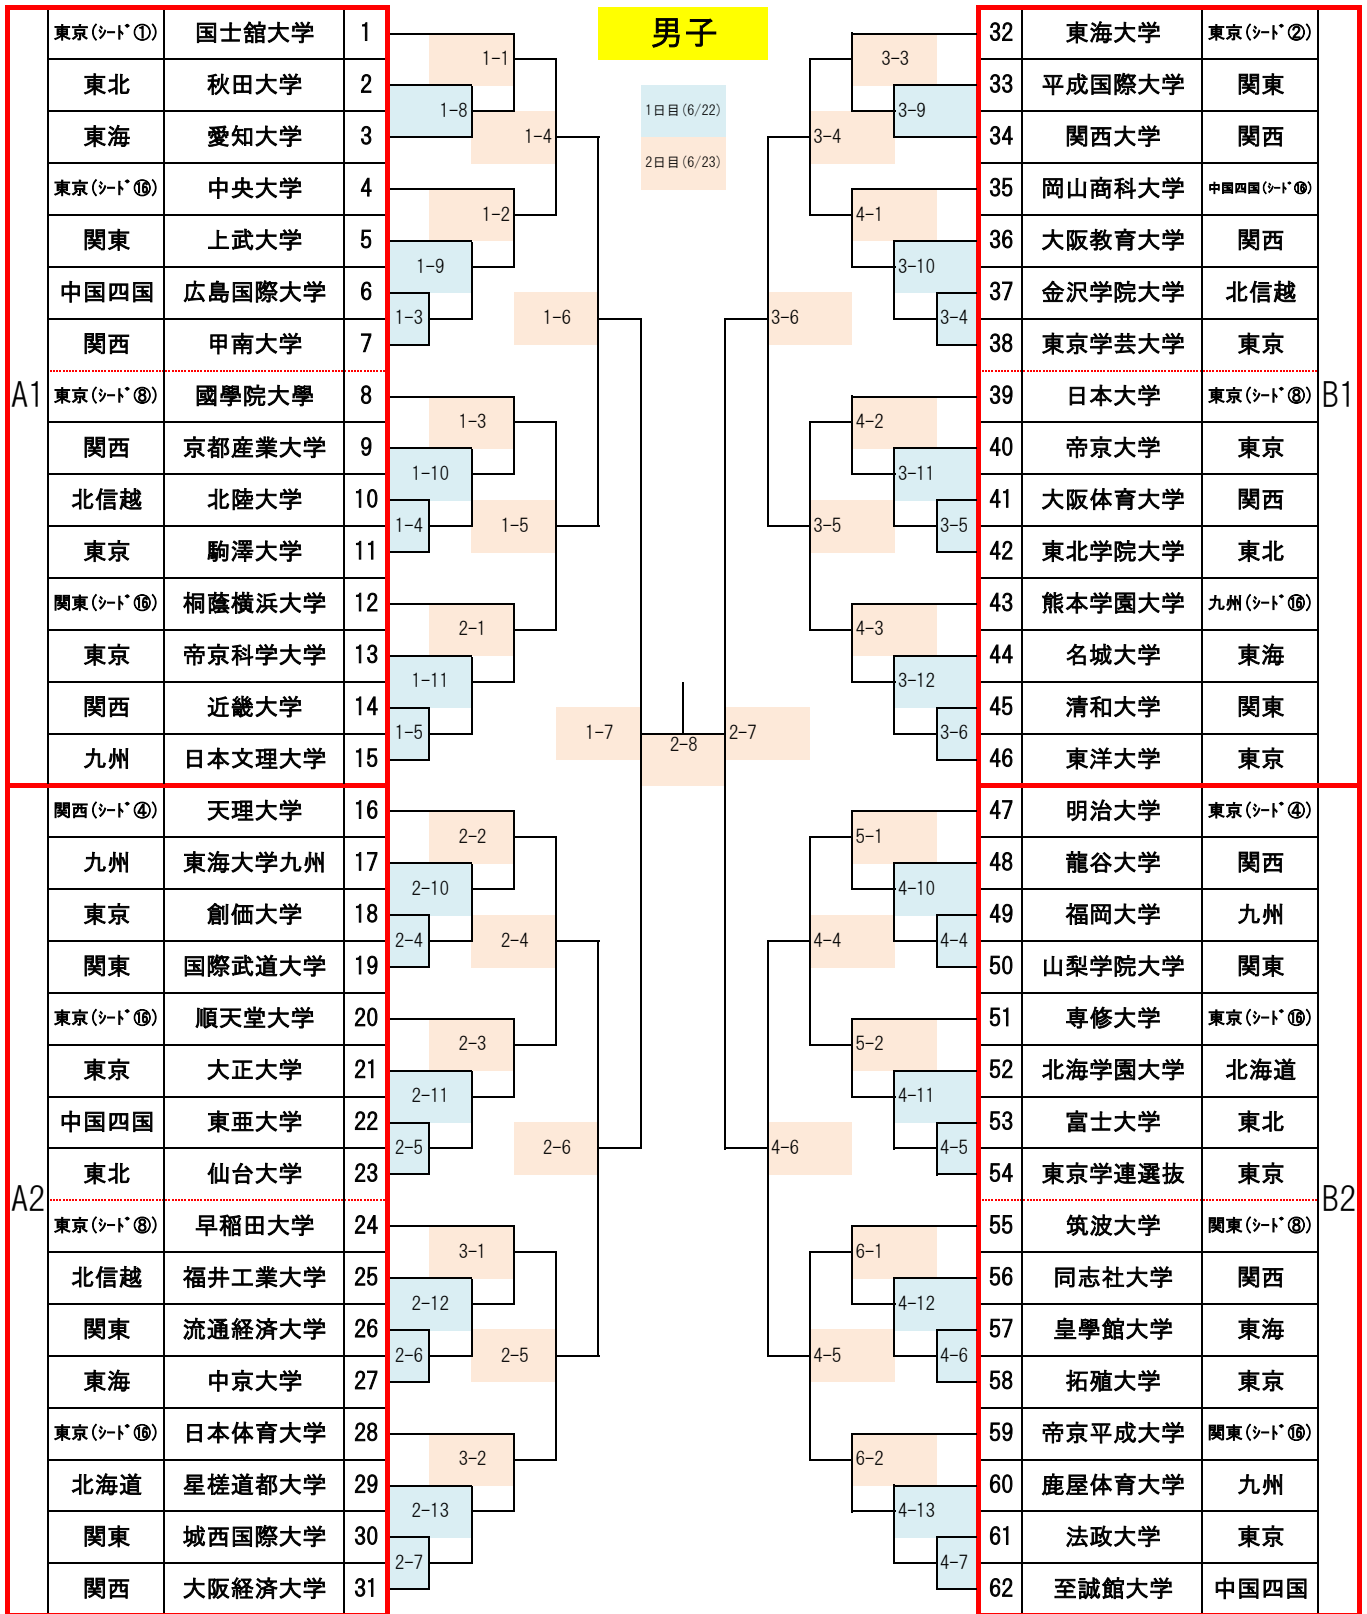

2024年度全日本学生柔道優勝大会 (男子73回 女子33回)

男子

2024年度全日本学生柔道優勝大会 (男子73回 女子33回)

女子一部

女子二部

# 2024年度全日本学生柔道優勝大会 1日目 タイムテーブル

mat1	mat2	mat3	mat4	mat5	mat6
女子一部1回戦 1-1	女子一部1回戦 2-1	女子一部1回戦 3-1	女子一部1回戦 4-1	女子一部1回戦 5-1	女子一部1回戦 6-1
女子二部1回戦 1-2	女子二部1回戦 2-2	女子二部1回戦 3-2	女子二部1回戦 4-2	女子一部2回戦 5-2	女子一部2回戦 6-2
男子1回戦 1-3	女子二部1回戦 2-3	女子二部1回戦 3-3	女子二部1回戦 4-3		
	男子1回戦 2-4	男子1回戦 3-4	男子1回戦 4-4	女子一部2回戦 5-3	女子一部2回戦 6-3
男子1回戦 1-4	男子1回戦 2-5	男子1回戦 3-5	男子1回戦 4-5	女子一部2回戦 5-4	女子一部2回戦 6-4
男子1回戦 1-5				女子一部2回戦 5-5	女子一部2回戦 6-5
女子二部2回戦 1-6	男子1回戦 2-6	男子1回戦 3-6	男子1回戦 4-6	女子一部2回戦 5-6	女子一部2回戦 6-6
女子二部2回戦 1-7				女子一部2回戦 5-7	女子一部2回戦7 6-7
男子2回戦 1-8	男子1回戦 2-7	女子二部2回戦 3-7	男子1回戦 4-7	女子一部2回戦 5-8	女子一部2回戦 6-8
		女子二部2回戦 3-8			
男子2回戦 1-9	女子二部2回戦 2-8	男子2回戦 3-9	女子二部2回戦 4-8	女子一部2回戦 5-9	女子一部2回戦 6-9
	女子二部2回戦 2-9		女子二部2回戦 4-9		
男子2回戦 1-10	男子2回戦 2-10	男子2回戦 3-10	男子2回戦 4-10	女子一部3回戦 5-10	女子一部3回戦 6-10
	男子2回戦 2-11	男子2回戦 3-11	男子2回戦 4-11	女子一部3回戦 5-11	女子一部3回戦 6-11
女子一部3回戦 5-11		男子2回戦 2-12	男子2回戦 3-12	男子2回戦 4-12	女子一部3回戦 5-12
		男子2回戦 2-13		男子2回戦 4-13	女子一部3回戦 5-13
試合場整理					
女子一部準々決勝戦 1-12	女子一部準々決勝戦 2-14	女子二部準々決勝戦 3-13	女子一部準々決勝戦 4-14	女子一部準々決勝戦 5-14	女子二部準々決勝戦 6-14
		女子二部準々決勝戦 3-14			女子二部準々決勝戦 6-15
試合場整理					
女子一部準決勝戦 1-13	女子一部準決勝戦 2-15	女子二部準決勝戦 3-15			
		女子二部準決勝戦 3-16			
試合場整理					
女子二部決勝戦 1-14	女子一部決勝戦 2-16				
表彰式					

# 2024年度全日本学生柔道優勝大会 2日目 タイムテーブル

mat1	mat2	mat3	mat4	mat5	mat6
男子3回戦 1-1	男子3回戦 2-1	男子3回戦 3-1	男子3回戦 4-1	男子3回戦 5-1	男子3回戦 6-1
男子3回戦 1-2	男子3回戦 2-2	男子3回戦 3-2	男子3回戦 4-2	男子3回戦 5-2	男子3回戦 6-2
男子3回戦 1-3	男子3回戦 2-3	男子3回戦 3-3	男子3回戦 4-3		
試合場整理	試合場整理	試合場整理	試合場整理		
男子4回戦 1-4	男子4回戦 2-4	男子4回戦 3-4	男子4回戦 4-4		
男子4回戦 1-5	男子4回戦 2-5	男子4回戦 3-5	男子4回戦 4-5		
試合場整理					
男子準々決勝戦 1-6	男子準々決勝戦 2-6	男子準々決勝戦 3-6	男子準々決勝戦 4-6		
試合場整理					
男子準決勝戦 1-7	男子準決勝戦 2-7				
試合場整理・形演武					
	男子決勝戦 2-8				
表彰式・閉会式					