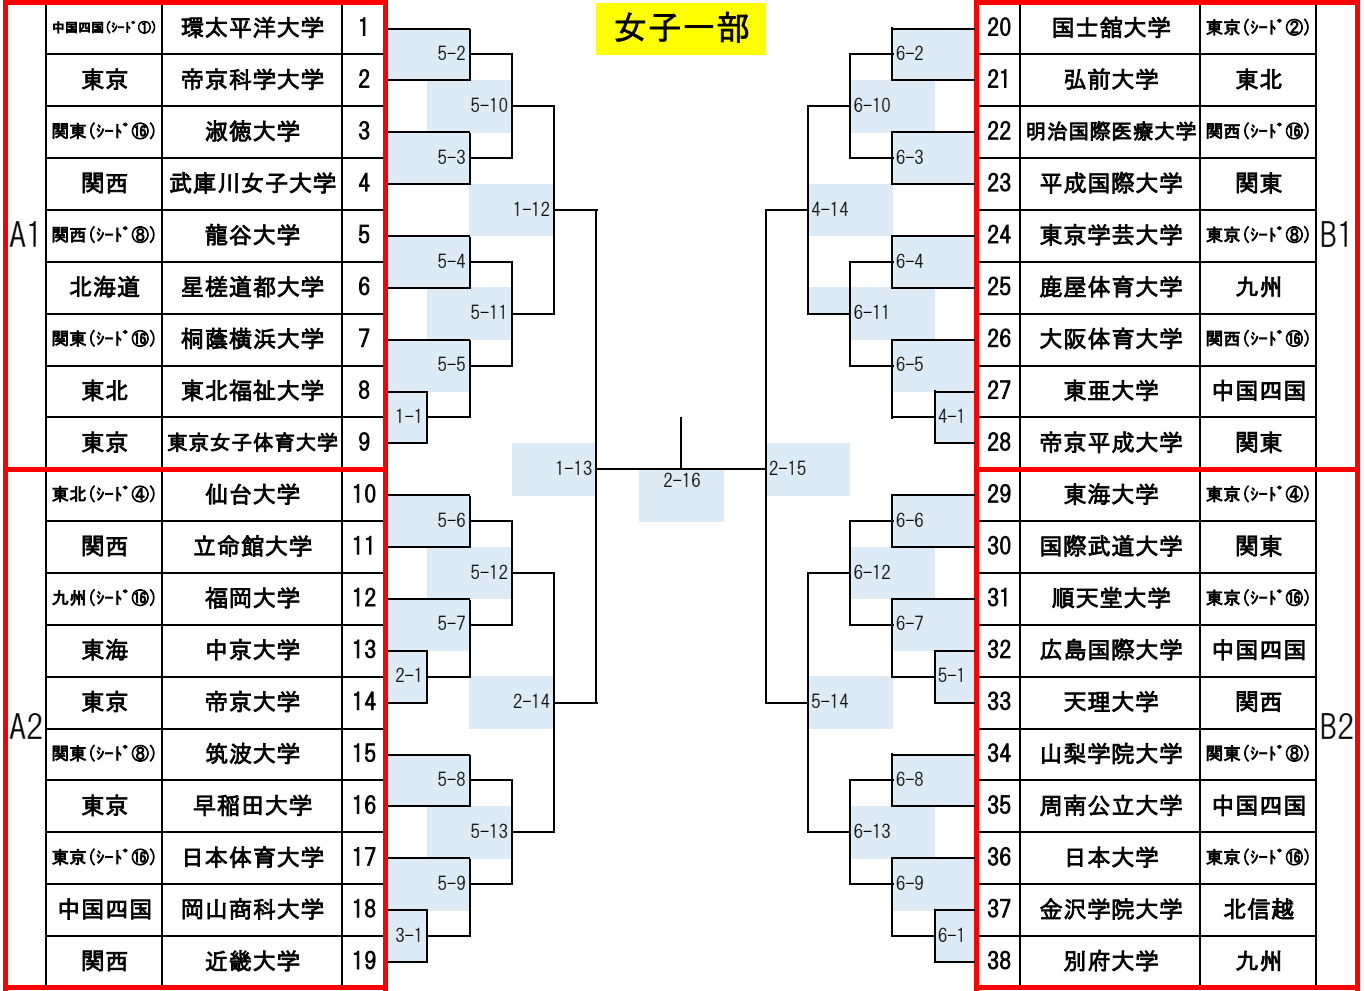

2024年度全日本学生柔道優勝大会 (男子73回 女子33回)

男子

2024年度全日本学生柔道優勝大会 (男子73回 女子33回)

女子一部

女子二部

# 2024年度全日本学生柔道優勝大会 1日目 タイムテーブル

mat1	mat2	mat3	mat4	mat5	mat6
女子一部1回戦 1-1	女子一部1回戦 2-1	女子一部1回戦 3-1	女子一部1回戦 4-1	女子一部1回戦 5-1	女子一部1回戦 6-1
女子二部1回戦 1-2	女子二部1回戦 2-2	女子二部1回戦 3-2	女子二部1回戦 4-2	女子一部2回戦 5-2	女子一部2回戦 6-2
男子1回戦 1-3	女子二部1回戦 2-3	女子二部1回戦 3-3	女子二部1回戦 4-3		
	男子1回戦 2-4	男子1回戦 3-4	男子1回戦 4-4	女子一部2回戦 5-3	女子一部2回戦 6-3
男子1回戦 1-4	男子1回戦 2-5	男子1回戦 3-5	男子1回戦 4-5	女子一部2回戦 5-4	女子一部2回戦 6-4
男子1回戦 1-5				女子一部2回戦 5-5	女子一部2回戦 6-5
女子二部2回戦 1-6	男子1回戦 2-6	男子1回戦 3-6	男子1回戦 4-6	女子一部2回戦 5-6	女子一部2回戦 6-6
女子二部2回戦 1-7				女子一部2回戦 5-7	女子一部2回戦7 6-7
男子2回戦 1-8	男子1回戦 2-7	女子二部2回戦 3-7	男子1回戦 4-7	女子一部2回戦 5-8	女子一部2回戦 6-8
		女子二部2回戦 3-8			
男子2回戦 1-9	女子二部2回戦 2-8	男子2回戦 3-9	女子二部2回戦 4-8	女子一部2回戦 5-9	女子一部2回戦 6-9
	女子二部2回戦 2-9		女子二部2回戦 4-9		
男子2回戦 1-10	男子2回戦 2-10	男子2回戦 3-10	男子2回戦 4-10	女子一部3回戦 5-10	女子一部3回戦 6-10
	男子2回戦 2-11	男子2回戦 3-11	男子2回戦 4-11	女子一部3回戦 5-11	女子一部3回戦 6-11
女子一部3回戦 5-11		男子2回戦 2-12	男子2回戦 3-12	男子2回戦 4-12	女子一部3回戦 5-12
		男子2回戦 2-13		男子2回戦 4-13	女子一部3回戦 5-13
試合場整理					
女子一部準々決勝戦 1-12	女子一部準々決勝戦 2-14	女子二部準々決勝戦 3-13	女子一部準々決勝戦 4-14	女子一部準々決勝戦 5-14	女子二部準々決勝戦 6-14
		女子二部準々決勝戦 3-14			女子二部準々決勝戦 6-15
試合場整理					
女子一部準決勝戦 1-13	女子一部準決勝戦 2-15	女子二部準決勝戦 3-15			
		女子二部準決勝戦 3-16			
試合場整理					
女子二部決勝戦 1-14	女子一部決勝戦 2-16				
表彰式					

# 2024年度全日本学生柔道優勝大会 2日目 タイムテーブル

mat1	mat2	mat3	mat4	mat5	mat6
男子3回戦 1-1	男子3回戦 2-1	男子3回戦 3-1	男子3回戦 4-1	男子3回戦 5-1	男子3回戦 6-1
男子3回戦 1-2	男子3回戦 2-2	男子3回戦 3-2	男子3回戦 4-2	男子3回戦 5-2	男子3回戦 6-2
男子3回戦 1-3	男子3回戦 2-3	男子3回戦 3-3	男子3回戦 4-3		
試合場整理	試合場整理	試合場整理	試合場整理		
男子4回戦 1-4	男子4回戦 2-4	男子4回戦 3-4	男子4回戦 4-4		
男子4回戦 1-5	男子4回戦 2-5	男子4回戦 3-5	男子4回戦 4-5		
試合場整理					
男子準々決勝戦 1-6	男子準々決勝戦 2-6	男子準々決勝戦 3-6	男子準々決勝戦 4-6		
試合場整理					
男子準決勝戦 1-7	男子準決勝戦 2-7				
試合場整理・形演武					
	男子決勝戦 2-8				
表彰式・閉会式					