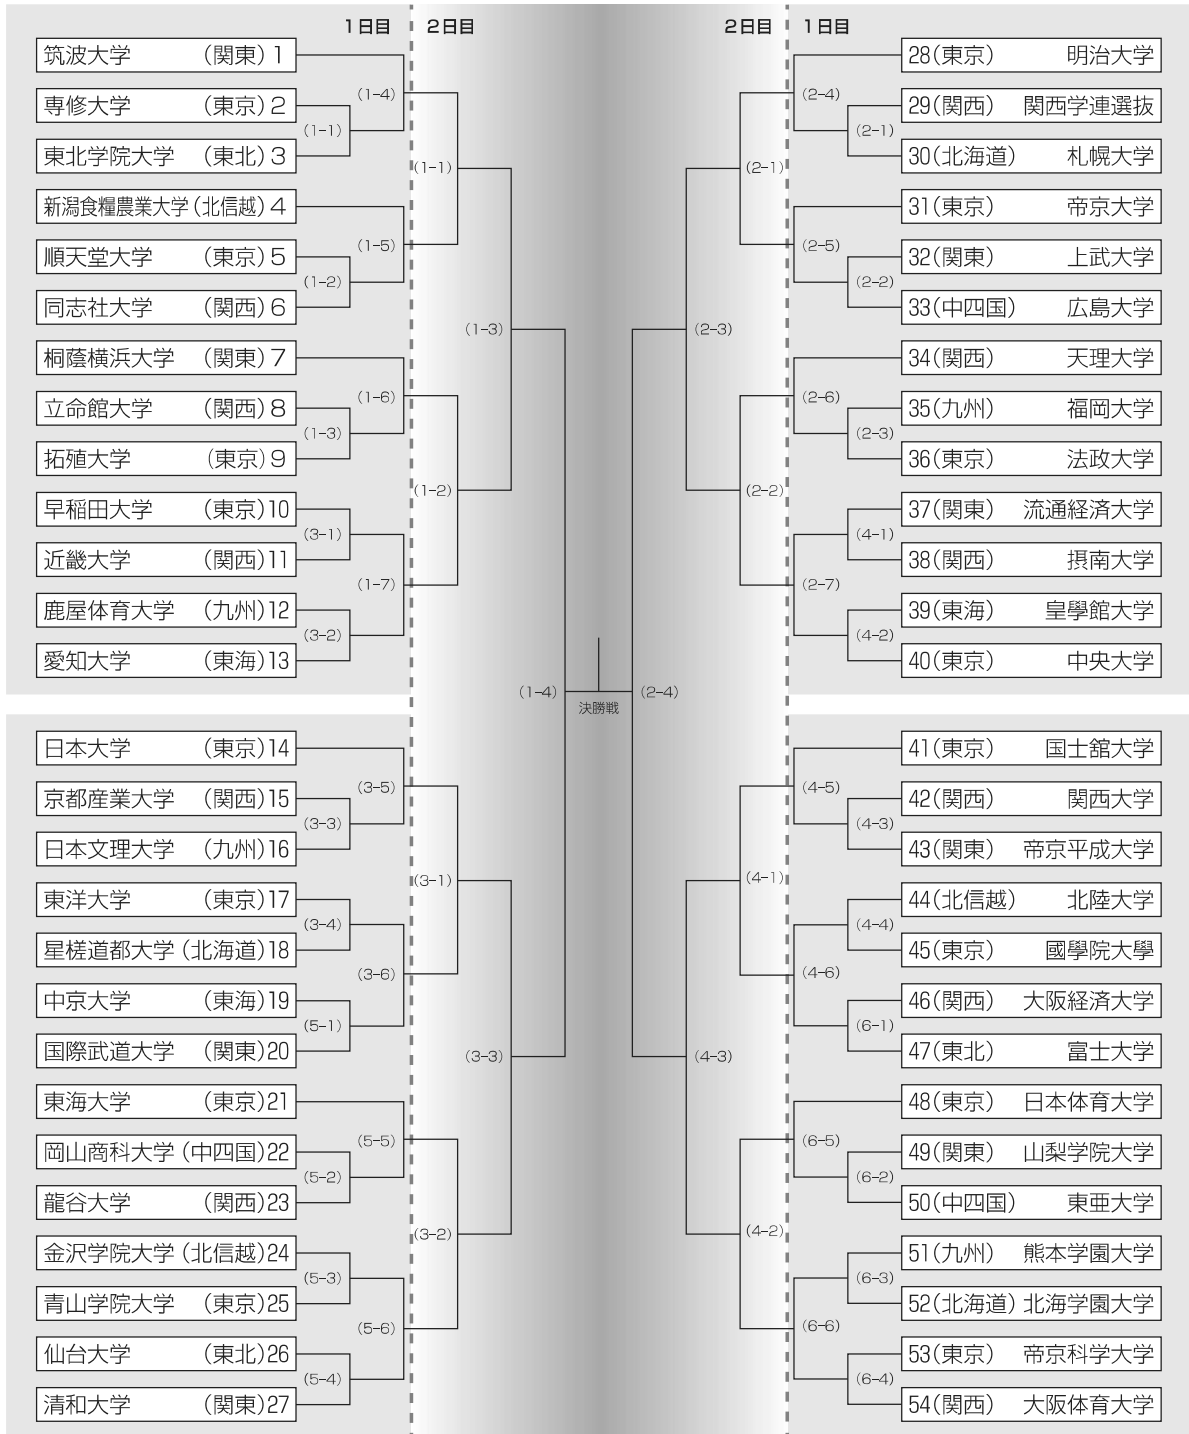

組み合わせ・配列抽選結果

2024年度全日本学生柔道体重別団体優勝大会（男子26回）組み合わせ

○印はシード校

2024年度全日本学生柔道体重別団体優勝大会（男子26回）配列抽選結果（1日目）

	先鋒	次鋒	五将	中堅	三将	副将	大将
階級	73kg級	66kg級	100kg級	90kg級	81kg級	60kg級	100kg超級

※なお、2日目の配列は、大会1日目終了後ベスト16校代表者立会いのもと、抽選を行う。