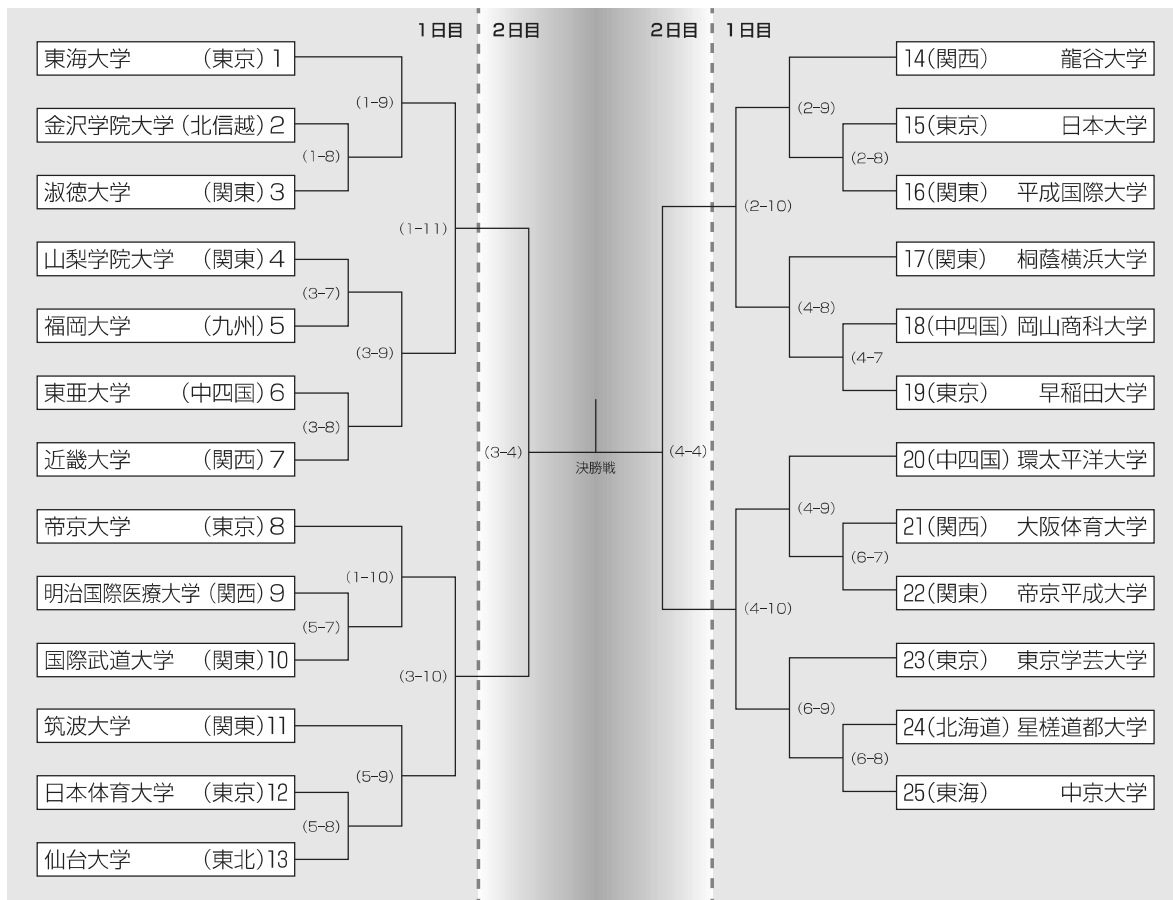

組み合わせ・配列抽選結果

2024年度全日本学生柔道体重別団体優勝大会（女子16回）組み合わせ

○印はシード校

2024年度全日本学生柔道体重別団体優勝大会（女子16回）配列抽選結果（1日目）

	先鋒	次鋒	五将	中堅	三将	副将	大将
階級	70kg級	48kg級	57kg級	78kg級	78kg超級	63kg級	52kg級

※なお、2日目の配列は、大会1日目終了後ベスト4校代表者立会いのもと、抽選を行う。